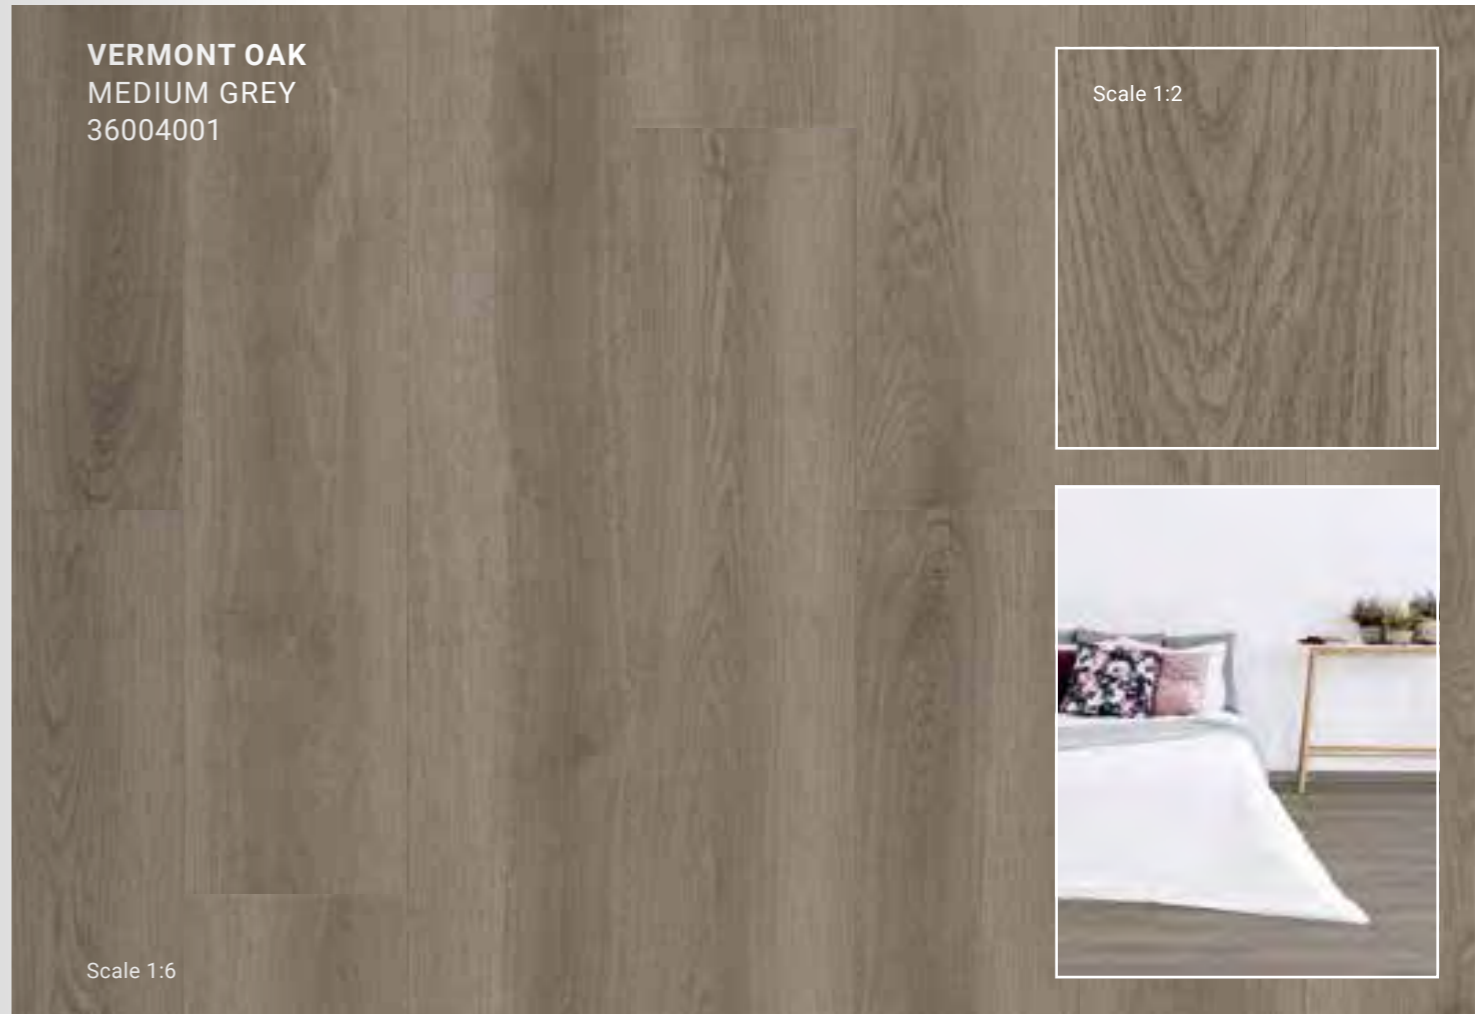

NATURAL
36004002
Matching skirting 35949002

VERMONT OAK
NATURAL
36004002

Scale 1:6

VERMONT OAK
LIGHT BEIGE
36004000

Scale 1:6

VERMONT OAK
MEDIUM GREY
36004001

Scale 1:6

DURA