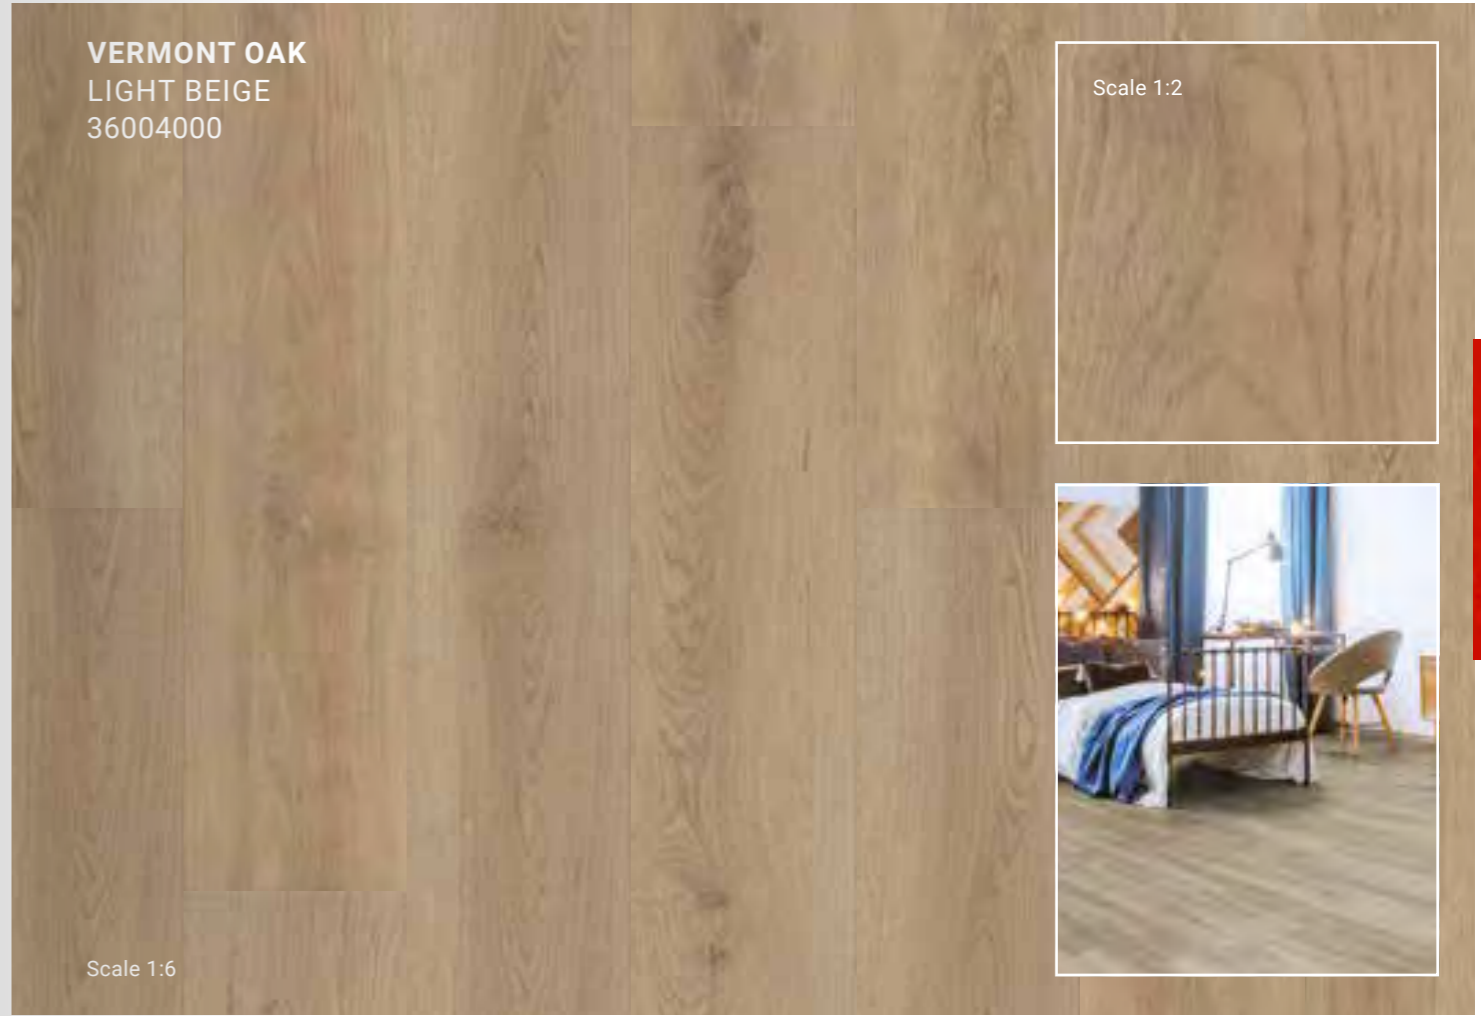

NATURAL
36004002
Matching skirting 35949002

VERMONT OAK
NATURAL
36004002

Scale 1:6

VERMONT OAK
LIGHT BEIGE
36004000

Scale 1:6

VERMONT OAK
MEDIUM GREY
36004001

Scale 1:6

DURA